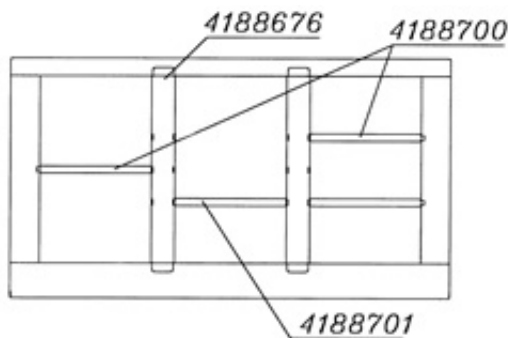

Støtteskinne Kort, I Midten Metos Proff Dm, 310X20Mm

Produktdata

Varenummer	4188701
Produktnavn	Støtteskinne Kort, I Midten Metos Proff Dm, 310X20Mm
Dimensjoner	310 × 20 × 10 mm
Vekt	0,010 kg

Beskrivelse

- GN-deleskinne mellom to brede deleskinner for GN 1/2 og GN 1/3.